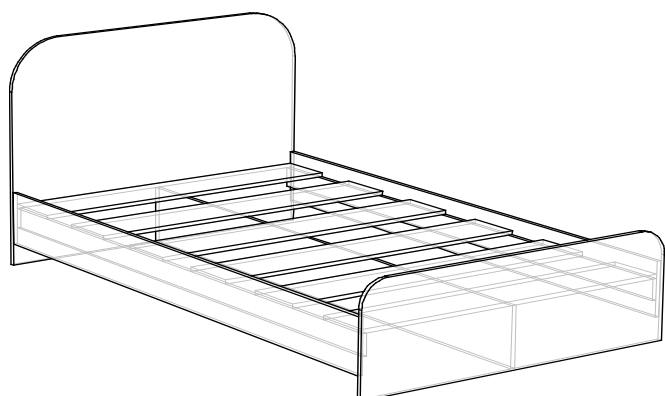

Условная единица - 2,784

Кровать 1,4х2,0

Габариты: 1440x2042x900

Спальное место: 1400x2000

Материал: Каркас выполнен из ЛДСП 16 мм, с использованием кромки ПВХ 0,4 мм.

Цветовое решение: Венге, Дуб млечный, Ясень шимо темный, Ясень шимо