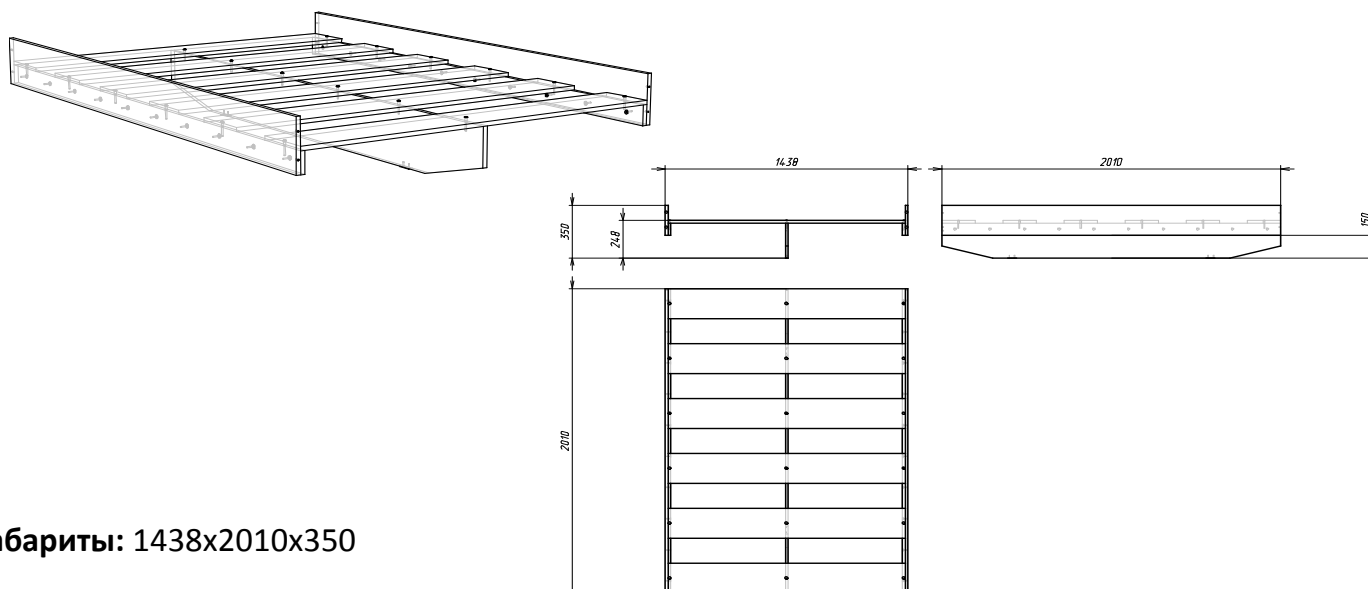

Кровать 1,4х2,0 Каркас

Габариты: 1438x2010x350

Спальное место: 1400x2000

Материал: Каркас выполнен из ЛДСП 16 мм, с использованием кромки ПВХ 0,4 мм.

Цветовое решение: Венге, Дуб млечный, Ясень шимо темный, Ясень шимо светлый

Объём упакованного изделия - 0,06 м³

Вес упакованного изделия - 37 кг

Количество пакетов - 2

Кратность при открытии заказов - 4 шт

Условная единица - 3,275

Кровать 1-о спальная

Габариты: 940x2042x900

Спальное место: 900x2000

Количество пакетов -

Кратность при открытии заказов - 4 шт

Условная единица - 4,218

Кровать 1,4х2,0 Фасад №1

Габариты: 1532x2276x1000

Материал: Каркас выполнен из ЛДСП 16 мм, с использованием кромки ПВХ 0,4 мм и 1 мм.

Количество пакетов -

Кратность при открытии заказов - 4 шт

Условная единица - 4,712

Кровать 1,4х2,0 Фасад №2

Габариты: 1500x2222x1000

Материал: Каркас выполнен из ЛДСП 16 мм, с использованием кромки ПВХ 0,4 мм и 1 мм.