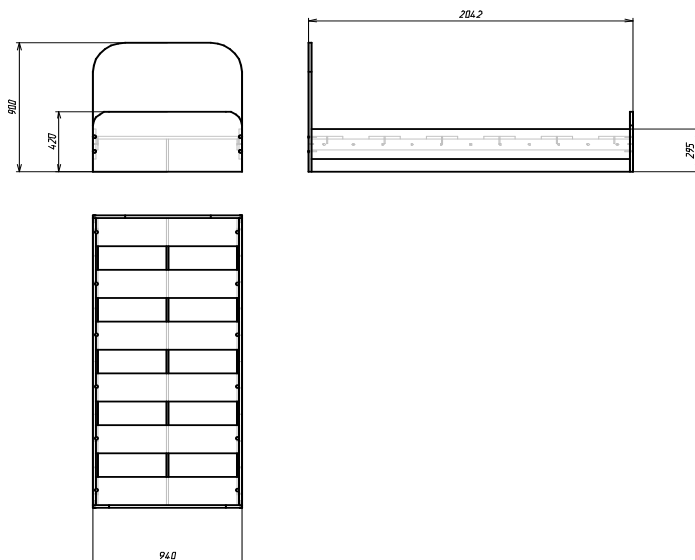

Кровать 1-о спальная

Габариты: 940x2042x900

Спальное место: 900x2000

Материал: Каркас выполнен из ЛДСП 16 мм, с использованием кромки ПВХ 0,4 мм.

Цветовое решение: Венге, Дуб млечный, Ясень шимо темный, Ясень шимо светлый

Объём упакованного изделия - м³

Вес упакованного изделия - кг

Количество пакетов -

Кратность при открытии заказов - 4 шт

Условная единица - 4,218