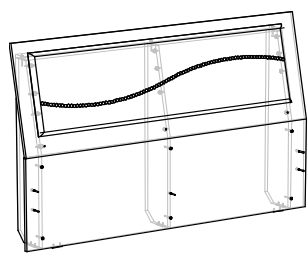

Объём упакованного изделия - м³

Вес упакованного изделия - кг

Количество пакетов -

Кратность при открытии заказов - 4 шт

Условная единица - 5,216

Кровать 1,4х2,0 Фасад №3

Габариты: 1500x2078x1040

Материал: Каркас выполнен из ЛДСП 16 мм, с использованием кромки ПВХ 0,4 мм, пролон, винилискожа

Условная единица - 3,276

Кровать 1,4х2,0 Фасад №4

Габариты: 1500x2222x1000

Материал: Каркас выполнен из ЛДСП 16 мм, с использованием кромки ПВХ 0,4 мм и 1 мм, пролон, винилискожа

Цветовое решение: Венге/№ кожи, Дуб млечный/№ кожи, Ясень шимо темный/№ кожи, Ясень шимо светлый/№ кожи