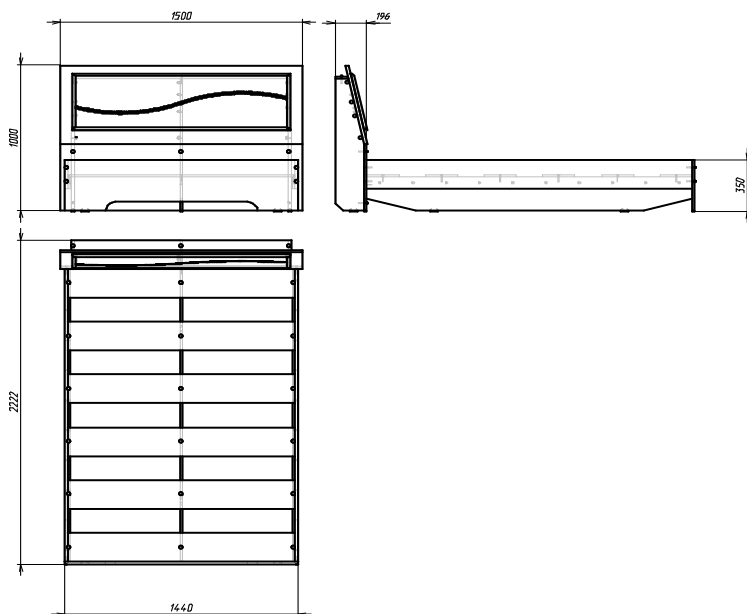

Условная единица - 3,276

Кровать 1,4х2,0 Фасад №4

Габариты: 1500x2222x1000

Материал: Каркас выполнен из ЛДСП 16 мм, с использованием кромки ПВХ 0,4 мм и 1 мм, пролон, винилискожа

Цветовое решение: Венге/№ кожи, Дуб млечный/№ кожи, Ясень шимо темный/№ кожи, Ясень шимо светлый/№ кожи