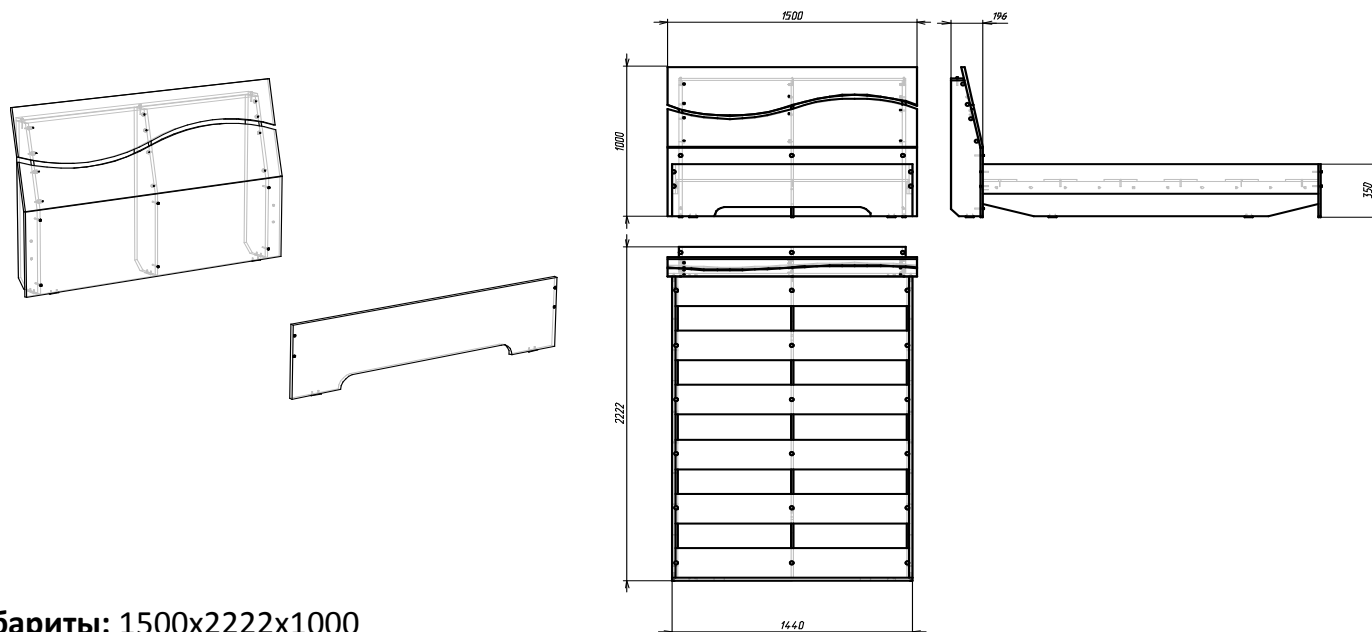

Количество пакетов -

Кратность при открытии заказов - 4 шт

Условная единица - 4,712

Кровать 1,4х2,0 Фасад №2

Габариты: 1500x2222x1000

Материал: Каркас выполнен из ЛДСП 16 мм, с использованием кромки ПВХ 0,4 мм и 1 мм.