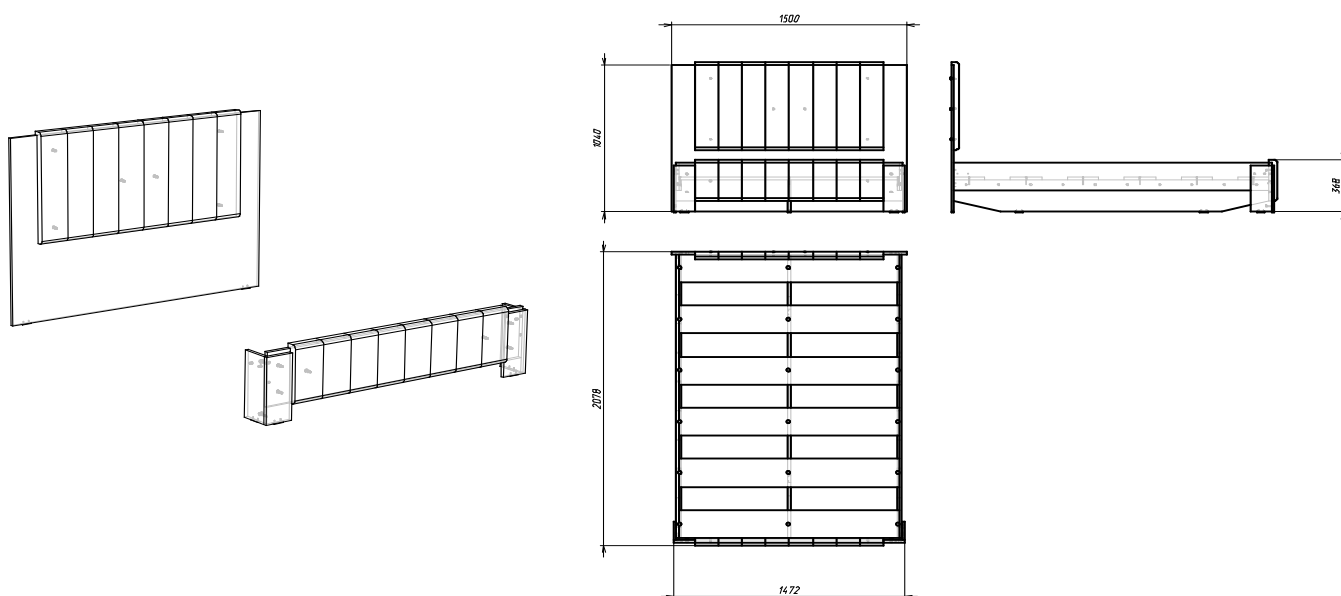

Объём упакованного изделия - м³

Вес упакованного изделия - кг

Количество пакетов -

Кратность при открытии заказов - 4 шт

Условная единица - 5,216

Кровать 1,4х2,0 Фасад №3

Габариты: 1500x2078x1040

Материал: Каркас выполнен из ЛДСП 16 мм, с использованием кромки ПВХ 0,4 мм, пролон, винилискожа