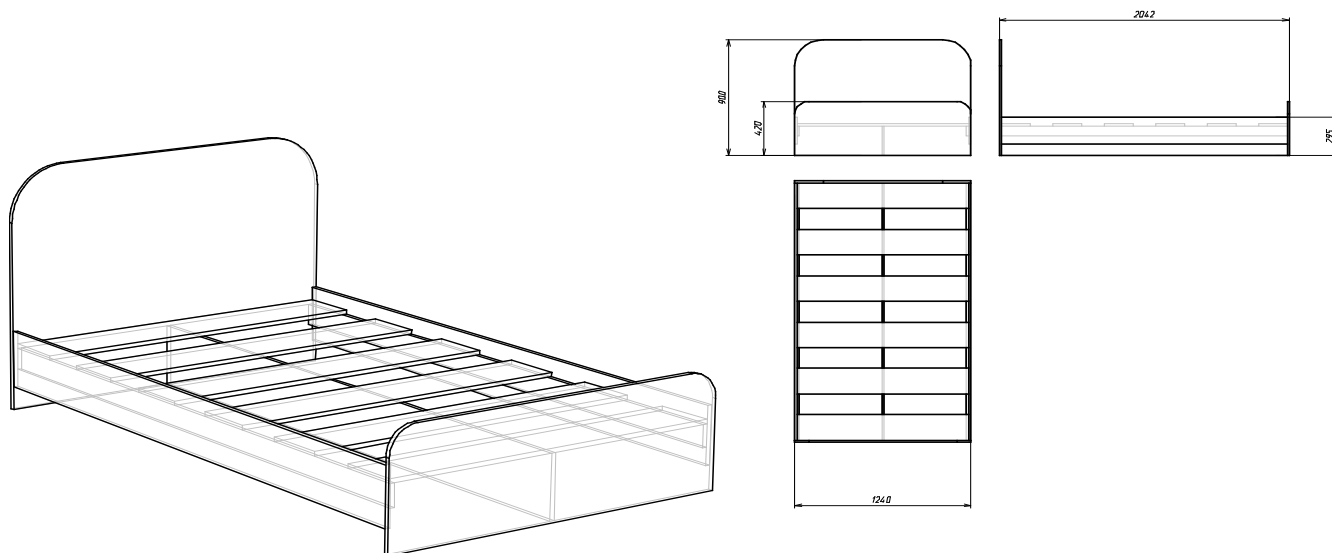

Объём упакованного изделия - 0,14 м³

Вес упакованного изделия - 59 кг

Количество пакетов - 5

Кратность при открытии заказов - 4 шт

Условная единица - 4,939

Кровать 1,2х2,0

Габариты: 1240x2042x900

Спальное место: 1200x2000