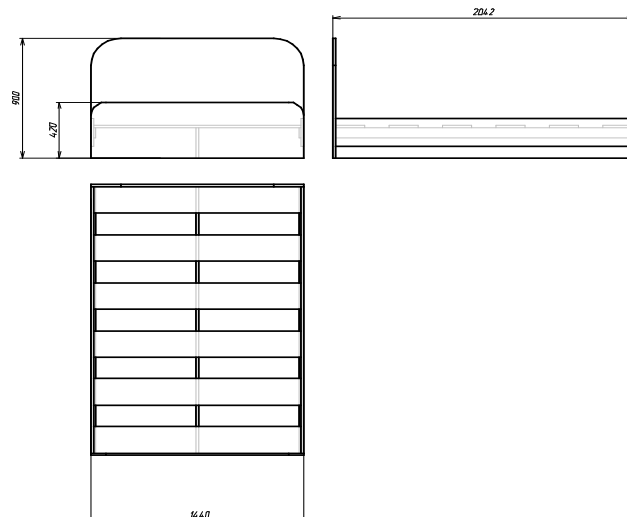

Количество пакетов -

Кратность при открытии заказов - 4 шт

Условная единица - 4,712

Кровать 1,4х2,0 Фасад №2

Габариты: 1500x2222x1000

Материал: Каркас выполнен из ЛДСП 16 мм, с использованием кромки ПВХ 0,4 мм и 1 мм.

Условная единица - 2,784

Кровать 1,4х2,0

Габариты: 1440x2042x900

Спальное место: 1400x2000

Материал: Каркас выполнен из ЛДСП 16 мм, с использованием кромки ПВХ 0,4 мм.

Цветовое решение: Венге, Дуб млечный, Ясень шимо темный, Ясень шимо