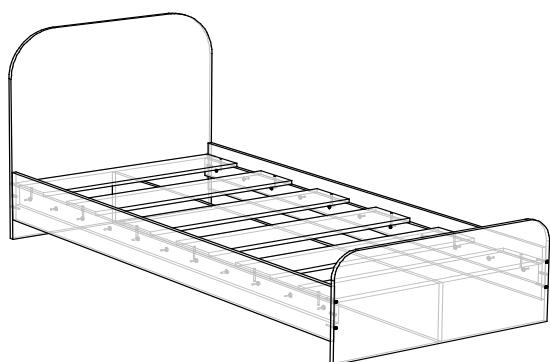

Кровать 1,4х2,0 Каркас

Габариты: 1438x2010x350

Спальное место: 1400x2000

Материал: Каркас выполнен из ЛДСП 16 мм, с использованием кромки ПВХ 0,4 мм.

Цветовое решение: Венге, Дуб млечный, Ясень шимо темный, Ясень шимо светлый

Объём упакованного изделия - 0,06 м³

Вес упакованного изделия - 37 кг

Количество пакетов - 2

Кратность при открытии заказов - 4 шт

Условная единица - 3,275

Кровать 1-о спальная

Габариты: 940x2042x900

Спальное место: 900x2000

Материал: Каркас выполнен из ЛДСП 16 мм, с использованием кромки ПВХ 0,4 мм.

Цветовое решение: Венге, Дуб млечный, Ясень шимо темный, Ясень шимо светлый

Объём упакованного изделия - м³

Вес упакованного изделия - кг

Количество пакетов -

Кратность при открытии заказов - 4 шт

Условная единица - 4,218

Кровать 1,4х2,0 Фасад №1

Габариты: 1532x2276x1000

Материал: Каркас выполнен из ЛДСП 16 мм, с использованием кромки ПВХ 0,4 мм и 1 мм.