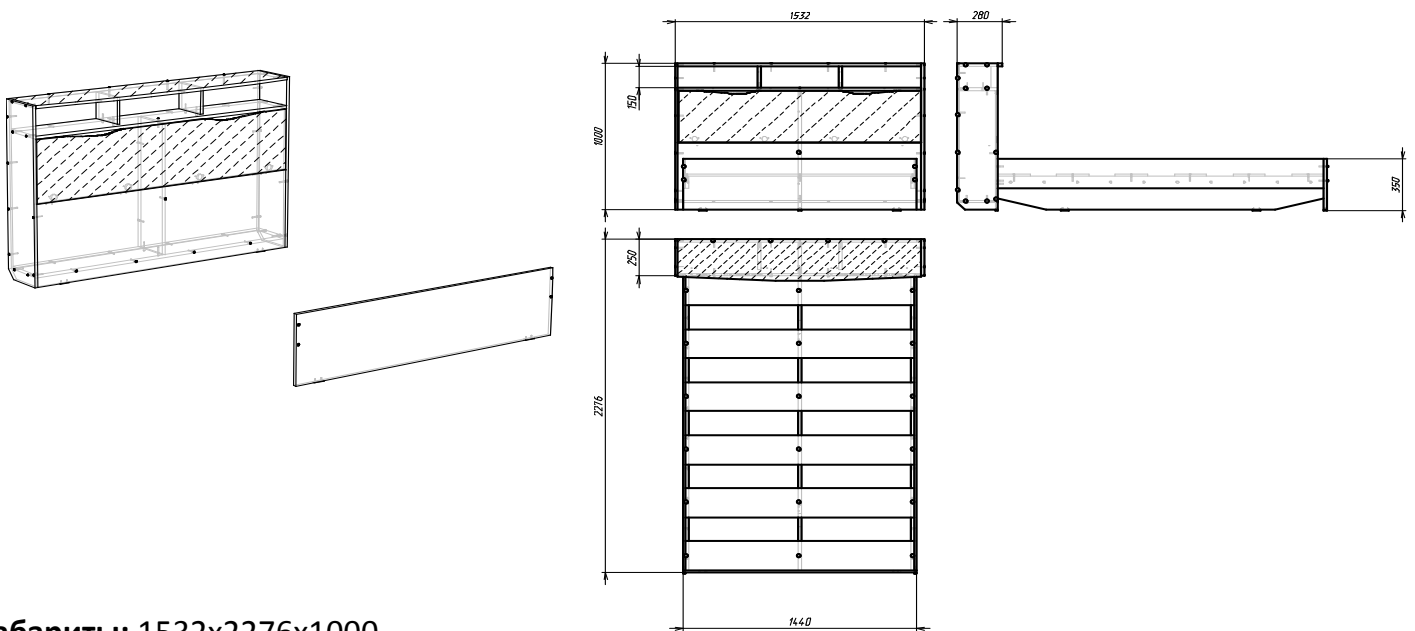

Кровать 1,4х2,0 Каркас

Габариты: 1438x2010x350

Спальное место: 1400x2000

Материал: Каркас выполнен из ЛДСП 16 мм, с использованием кромки ПВХ 0,4 мм.

Цветовое решение: Венге, Дуб млечный, Ясень шимо темный, Ясень шимо светлый

Материал: Каркас выполнен из ЛДСП 16 мм, с использованием кромки ПВХ 0,4 мм.

Цветовое решение: Венге, Дуб млечный, Ясень шимо темный, Ясень шимо светлый

Объём упакованного изделия - м³

Вес упакованного изделия - кг

Количество пакетов -

Кратность при открытии заказов - 4 шт

Условная единица - 4,218

Кровать 1,4х2,0 Фасад №1

Габариты: 1532x2276x1000

Материал: Каркас выполнен из ЛДСП 16 мм, с использованием кромки ПВХ 0,4 мм и 1 мм.

Наполнение: В спинке кровати находится бельевой ящик из 2-х отделов (742x218x752).

Цветовое решение: Венге/Дуб млечный, Дуб млечный/Венге, Ясень шимо темный/Ясень шимо светлый, Ясень шимо светлый/Ясень шимо темный